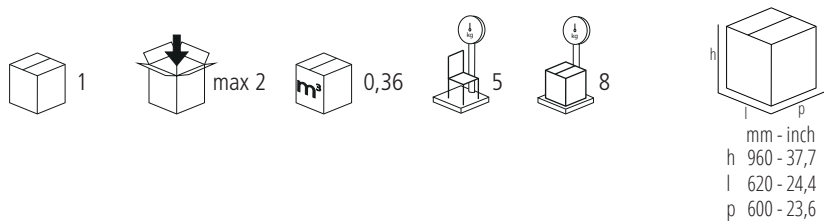

Bent beech-wood chair. Plywood seat.

Chaise en hêtre cintré. Assise en contreplaqué.

SDRADELGN

Dimensions mm.
height 480 | width 420 | depth 420

SDRAETES

Dimensions mm.
height 480 | width 420 | depth 420

	mm	inch
H	800	31,4
L	520	20,4
P	500	19,6
Hs	450	17,7
Hb		

	mm	inch
H	800	31,4
L	520	20,4
P	500	19,6
Hs	450	17,7
Hb		

Verfuegbare Ausfuehrungen
Finiture disponibili
Available finishes
Finitions disponibles

WOOD

CLASSIC

CONTEMPORARY