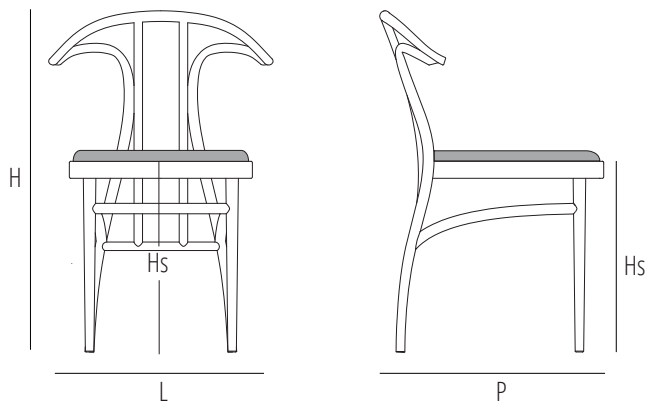

RADETZKY

TECHNISCHES BLATT
SCHEDA TECNICA
DATA SHEET
FICHE TECHNIQUE

RADETZKY

DESIGN MICHELE DE LUCCHI, 2015

Bugholzstuhl aus Buche. Sitz aus Schichtholz.

Sedia in faggio curvato. Seduta in multistrato di faggio

Bent beech-wood chair. Plywood seat.

Chaise en hêtre cintré. Assise en contreplaqué.

SDRADELGN

Dimensions mm.
height 480 | width 420 | depth 420

SDRAETES

Dimensions mm.
height 480 | width 420 | depth 420

	mm	inch
H	800	31,4
L	520	20,4
P	500	19,6
Hs	450	17,7
Hb		

	mm	inch
H	800	31,4
L	520	20,4
P	500	19,6
Hs	450	17,7
Hb		

Verfuegbare Ausfuehrungen
Finiture disponibili
Available finishes
Finitions disponibles

WOOD

CLASSIC

CONTEMPORARY