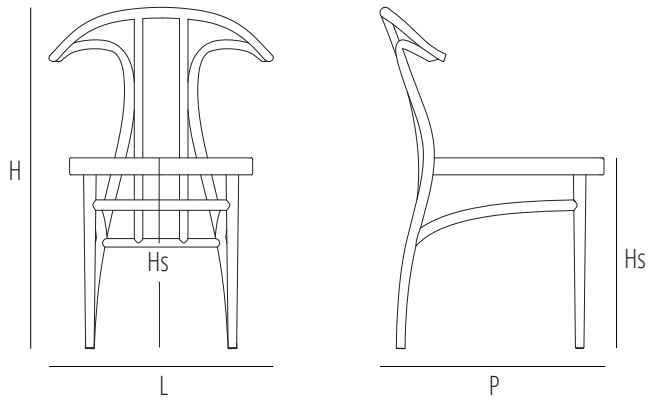

RADETZKY

TECHNISCHES BLATT
SCHEDA TECNICA
DATA SHEET
FICHE TECHNIQUE

RADETZKY

DESIGN MICHELE DE LUCCHI, 2015

Bugholzstuhl aus Buche. Sitz aus Schichtholz.

Sedia in faggio curvato. Seduta in multistrato di faggio

Bent beech-wood chair. Plywood seat.

Chaise en hêtre cintré. Assise en contreplaqué.

SDRADELGN

Dimensions mm.
height 480 | width 420 | depth 420

SDRAETES

Dimensions mm.
height 480 | width 420 | depth 420

	mm	inch
H	800	31,4
L	520	20,4
P	500	19,6
Hs	450	17,7
Hb		

	mm	inch
H	800	31,4
L	520	20,4
P	500	19,6
Hs	450	17,7
Hb		

Verfuegbare Ausfuehrungen
Finiture disponibili
Available finishes
Finitions disponibles

WOOD

CLASSIC

CONTEMPORARY