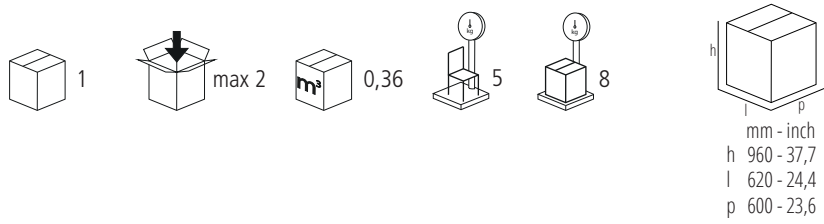

Bent beech-wood chair. Plywood seat.

Chaise en hêtre cintré. Assise en contreplaqué.

SDRADELGN

Dimensions mm.
height 480 | width 420 | depth 420

SDRAETES

Dimensions mm.
height 480 | width 420 | depth 420

	mm	inch
H	800	31,4
L	520	20,4
P	500	19,6
Hs	450	17,7
Hb		

	mm	inch
H	800	31,4
L	520	20,4
P	500	19,6
Hs	450	17,7
Hb		

Verfuegbare Ausfuehrungen
Finiture disponibili
Available finishes
Finitions disponibles

WOOD

CLASSIC

CONTEMPORARY