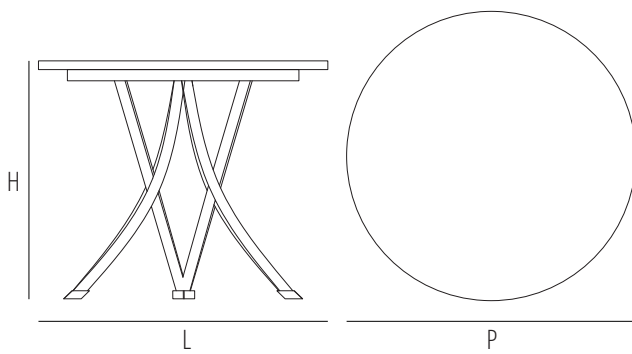

Beech-wood table with bent wood frame and scratch-resistant wooden top with solid wood border. Available in three sizes.

Table en hêtre avec structure en bois cintré et top en bois inrayable avec bord en bois plein. Disponible en trois dimensions.

**TVRH31LGN**

Dimensions mm.  
height 480 | width 420 | depth 420

**TVRH41LGN**

Dimensions mm.  
height 480 | width 420 | depth 420

**TVRH42LGN**

Dimensions mm.  
height 480 | width 420 | depth 420

	mm	inch
H	740	29,1
L	700	27,5
P	700	27,5
Hs		
Hb		

	mm	inch
H	740	29,1
L	900	35,4
P	900	35,4
Hs		
Hb		

	mm	inch
H	740	29,1
L	1200	47,2
P	1200	47,2
Hs		
Hb		

Verfuegbare Ausfuehrungen  
Finiture disponibili  
Available finishes  
Finitions disponibles

WOOD