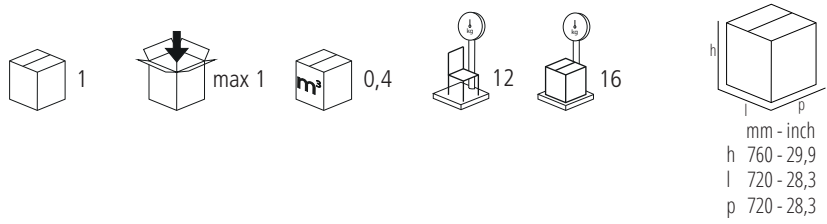

Beech-wood table with bent wood frame and scratch-resistant wooden top with solid wood border. Available in three sizes.

Table en hêtre avec structure en bois cintré et top en bois inrayable avec bord en bois plein. Disponible en trois dimensions.

**TVRH31LGN**

Dimensions mm.  
height 480 | width 420 | depth 420

**TVRH41LGN**

Dimensions mm.  
height 480 | width 420 | depth 420

**TVRH42LGN**

Dimensions mm.  
height 480 | width 420 | depth 420

	mm	inch
H	740	29,1
L	700	27,5
P	700	27,5
Hs		
Hb		

	mm	inch
H	740	29,1
L	900	35,4
P	900	35,4
Hs		
Hb		

	mm	inch
H	740	29,1
L	1200	47,2
P	1200	47,2
Hs		
Hb		

Verfuegbare Ausfuehrungen  
Finiture disponibili  
Available finishes  
Finitions disponibles

WOOD