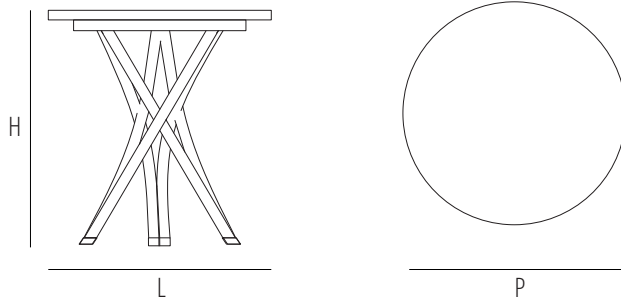

Beech-wood table with bent wood frame and scratch-resistant wooden top with solid wood border. Available in three sizes.

Table en hêtre avec structure en bois cintré et top en bois inrayable avec bord en bois plein. Disponible en trois dimensions.

**TVRH31LGN**

Dimensions mm.  
height 480 | width 420 | depth 420

**TVRH41LGN**

Dimensions mm.  
height 480 | width 420 | depth 420

**TVRH42LGN**

Dimensions mm.  
height 480 | width 420 | depth 420

	mm	inch
H	740	29,1
L	700	27,5
P	700	27,5
Hs		
Hb		

	mm	inch
H	740	29,1
L	900	35,4
P	900	35,4
Hs		
Hb		

	mm	inch
H	740	29,1
L	1200	47,2
P	1200	47,2
Hs		
Hb		

Verfuegbare Ausfuehrungen  
Finiture disponibili  
Available finishes  
Finitions disponibles

WOOD