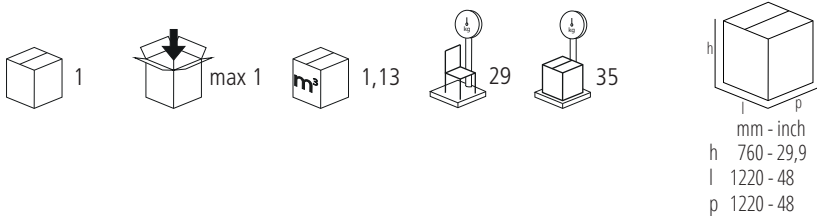

Beech-wood table with bent wood frame and scratch-resistant wooden top with solid wood border. Available in three sizes.

Table en hêtre avec structure en bois cintré et top en bois inrayable avec bord en bois plein. Disponible en trois dimensions.

**TVRH31LGN**

Dimensions mm.  
height 480 | width 420 | depth 420

**TVRH41LGN**

Dimensions mm.  
height 480 | width 420 | depth 420

**TVRH42LGN**

Dimensions mm.  
height 480 | width 420 | depth 420

	mm	inch
H	740	29,1
L	700	27,5
P	700	27,5
Hs		
Hb		

	mm	inch
H	740	29,1
L	900	35,4
P	900	35,4
Hs		
Hb		

	mm	inch
H	740	29,1
L	1200	47,2
P	1200	47,2
Hs		
Hb		

Verfuegbare Ausfuehrungen  
Finiture disponibili  
Available finishes  
Finitions disponibles

WOOD