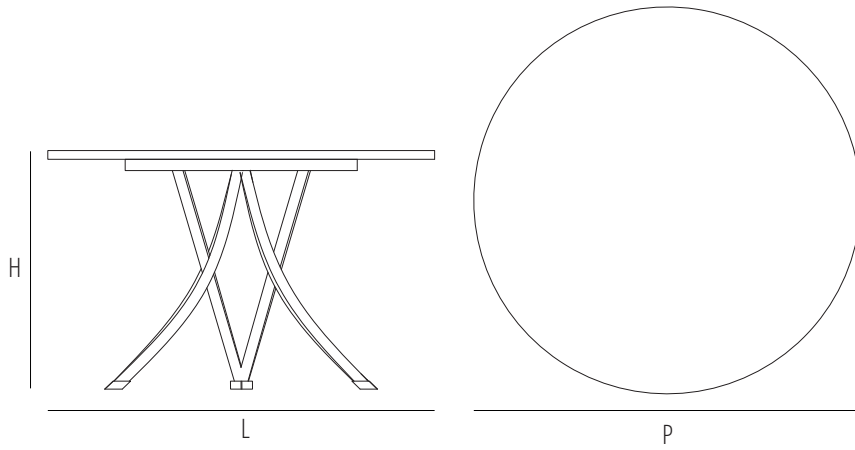

Beech-wood table with bent wood frame and scratch-resistant wooden top with solid wood border. Available in three sizes.

Table en hêtre avec structure en bois cintré et top en bois inrayable avec bord en bois plein. Disponible en trois dimensions.

**TVRH31LGN**

Dimensions mm.  
height 480 | width 420 | depth 420

**TVRH41LGN**

Dimensions mm.  
height 480 | width 420 | depth 420

**TVRH42LGN**

Dimensions mm.  
height 480 | width 420 | depth 420

	mm	inch
H	740	29,1
L	700	27,5
P	700	27,5
Hs		
Hb		

	mm	inch
H	740	29,1
L	900	35,4
P	900	35,4
Hs		
Hb		

	mm	inch
H	740	29,1
L	1200	47,2
P	1200	47,2
Hs		
Hb		

Verfuegbare Ausfuehrungen  
Finiture disponibili  
Available finishes  
Finitions disponibles

WOOD