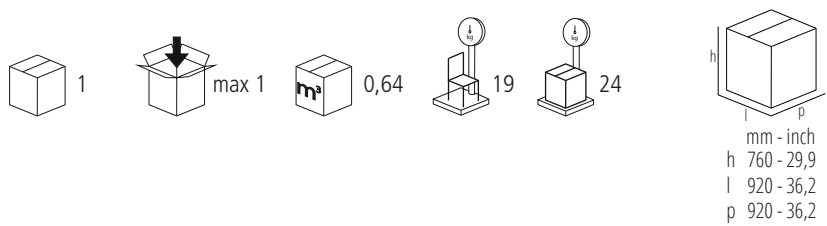

Beech-wood table with bent wood frame and scratch-resistant wooden top with solid wood border. Available in three sizes.

Table en hêtre avec structure en bois cintré et top en bois inrayable avec bord en bois plein. Disponible en trois dimensions.

**TVRH31LGN**

Dimensions mm.  
height 480 | width 420 | depth 420

**TVRH41LGN**

Dimensions mm.  
height 480 | width 420 | depth 420

**TVRH42LGN**

Dimensions mm.  
height 480 | width 420 | depth 420

	mm	inch
H	740	29,1
L	700	27,5
P	700	27,5
Hs		
Hb		

	mm	inch
H	740	29,1
L	900	35,4
P	900	35,4
Hs		
Hb		

	mm	inch
H	740	29,1
L	1200	47,2
P	1200	47,2
Hs		
Hb		

Verfuegbare Ausfuehrungen  
Finiture disponibili  
Available finishes  
Finitions disponibles

WOOD