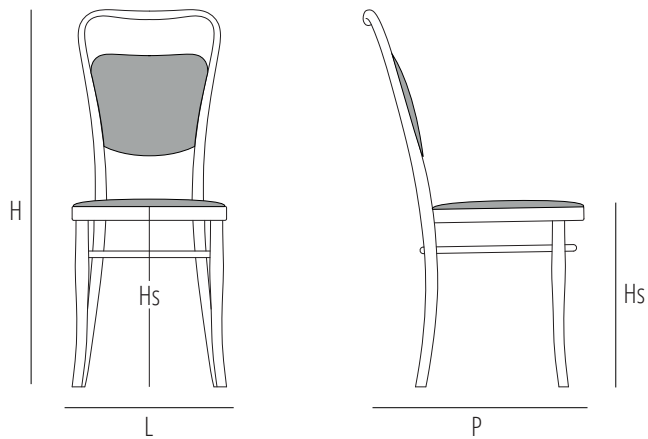

**SBTRIOLGN**

Dimensions mm.  
height 940 | width 380 | depth 550

**SATRIOTES**

Dimensions mm.  
height 940 | width 380 | depth 550

**SBTRIOTES**

Dimensions mm.  
height 940 | width 380 | depth 550

**SATRIOLGN**

Dimensions mm.  
height 940 | width 550 | depth 600

**SBTRIOLGN**

Dimensions mm.  
height 940 | width 550 | depth 600

**SATRIOTES**

Dimensions mm.  
height 940 | width 550 | depth 600

**SBTRIOTES**

Dimensions mm.  
height 940 | width 550 | depth 600

	mm	inch
H	940	37
L	380	14,9
P	550	21,6
Hs	450	17,7
Hb		

	mm	inch
H	940	37
L	380	14,9
P	550	21,6
Hs	450	17,7
Hb		

	mm	inch
H	940	37
L	380	14,9
P	550	21,6
Hs	450	17,7
Hb		

	mm	inch
H	940	37
L	380	14,9
P	550	21,6
Hs	450	17,7
Hb		

	mm	inch
H	940	37
L	550	21,6
P	600	23,6
Hs	450	17,7
Hb	650	25,5

mm - inch  
h 960 - 37,7  
l 620 - 24,4  
p 600 - 23,6

	mm	inch
H	940	37
L	550	21,6
P	600	23,6
Hs	450	17,7
Hb	650	25,5

mm - inch  
h 960 - 37,7  
l 620 - 24,4  
p 600 - 23,6