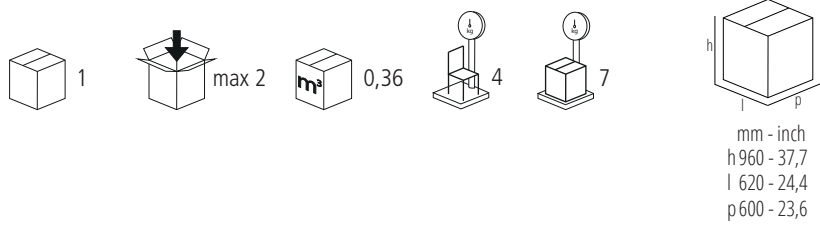

**SBTRIOLGN**

Dimensions mm.  
height 940 | width 380 | depth 550

**SATRIOTES**

Dimensions mm.  
height 940 | width 380 | depth 550

**SBTRIOTES**

Dimensions mm.  
height 940 | width 380 | depth 550

**SATRIOLGN**

Dimensions mm.  
height 940 | width 550 | depth 600

**SBTRIOLGN**

Dimensions mm.  
height 940 | width 550 | depth 600

**SATRIOTES**

Dimensions mm.  
height 940 | width 550 | depth 600

**SBTRIOTES**

Dimensions mm.  
height 940 | width 550 | depth 600

	mm	inch
H	940	37
L	380	14,9
P	550	21,6
Hs	450	17,7
Hb		

	mm	inch
H	940	37
L	380	14,9
P	550	21,6
Hs	450	17,7
Hb		

	mm	inch
H	940	37
L	380	14,9
P	550	21,6
Hs	450	17,7
Hb		

	mm	inch
H	940	37
L	380	14,9
P	550	21,6
Hs	450	17,7
Hb		

	mm	inch
H	940	37
L	550	21,6
P	600	23,6
Hs	450	17,7
Hb	650	25,5

mm - inch  
h 960 - 37,7  
l 620 - 24,4  
p 600 - 23,6

	mm	inch
H	940	37
L	550	21,6
P	600	23,6
Hs	450	17,7
Hb	650	25,5

mm - inch  
h 960 - 37,7  
l 620 - 24,4  
p 600 - 23,6