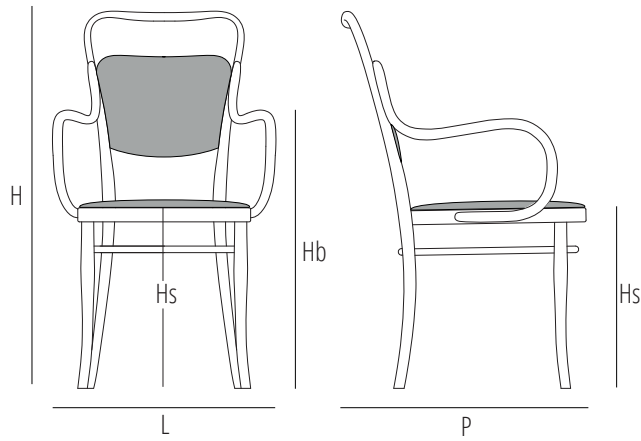

Dimensions mm.  
height 940 | width 550 | depth 600

**SBTRIOLGN**

Dimensions mm.  
height 940 | width 550 | depth 600

**SATRIOTES**

Dimensions mm.  
height 940 | width 550 | depth 600

**SBTRIOTES**

Dimensions mm.  
height 940 | width 550 | depth 600

	mm	inch
H	940	37
L	380	14,9
P	550	21,6
Hs	450	17,7
Hb		

	mm	inch
H	940	37
L	380	14,9
P	550	21,6
Hs	450	17,7
Hb		

	mm	inch
H	940	37
L	380	14,9
P	550	21,6
Hs	450	17,7
Hb		

	mm	inch
H	940	37
L	380	14,9
P	550	21,6
Hs	450	17,7
Hb		

	mm	inch
H	940	37
L	550	21,6
P	600	23,6
Hs	450	17,7
Hb	650	25,5

mm - inch  
h 960 - 37,7  
l 620 - 24,4  
p 600 - 23,6

	mm	inch
H	940	37
L	550	21,6
P	600	23,6
Hs	450	17,7
Hb	650	25,5

mm - inch  
h 960 - 37,7  
l 620 - 24,4  
p 600 - 23,6

	mm	inch
H	940	37
L	550	21,6
P	600	23,6
Hs	450	17,7
Hb	650	25,5

	mm	inch
H	940	37
L	550	21,6
P	600	23,6
Hs	450	17,7
Hb	650	25,5

Verfuegbare Ausfuehrungen  
Finiture disponibili  
Available finishes  
Finitions disponibles