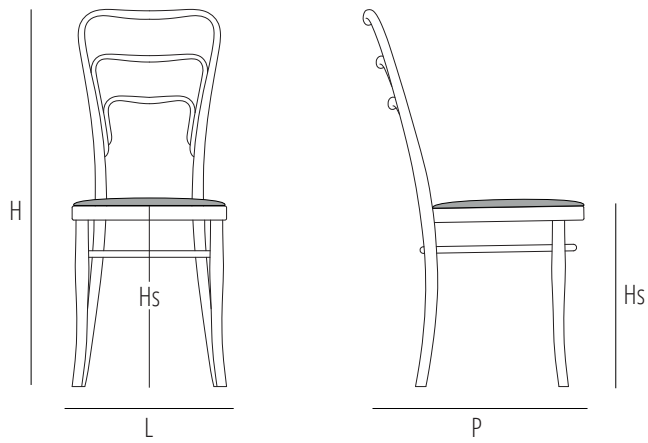

**SBTRIOLGN**

Dimensions mm.  
height 940 | width 380 | depth 550

**SATRIOTES**

Dimensions mm.  
height 940 | width 380 | depth 550

**SBTRIOTES**

Dimensions mm.  
height 940 | width 380 | depth 550

**SATRIOLGN**

Dimensions mm.  
height 940 | width 550 | depth 600

**SBTRIOLGN**

Dimensions mm.  
height 940 | width 550 | depth 600

**SATRIOTES**

Dimensions mm.  
height 940 | width 550 | depth 600

**SBTRIOTES**

Dimensions mm.  
height 940 | width 550 | depth 600

	mm	inch
H	940	37
L	380	14,9
P	550	21,6
Hs	450	17,7
Hb		

	mm	inch
H	940	37
L	380	14,9
P	550	21,6
Hs	450	17,7
Hb		

	mm	inch
H	940	37
L	380	14,9
P	550	21,6
Hs	450	17,7
Hb		

	mm	inch
H	940	37
L	380	14,9
P	550	21,6
Hs	450	17,7
Hb		

	mm	inch
H	940	37
L	550	21,6
P	600	23,6
Hs	450	17,7
Hb	650	25,5

mm - inch  
h 960 - 37,7  
l 620 - 24,4  
p 600 - 23,6

	mm	inch
H	940	37
L	550	21,6
P	600	23,6
Hs	450	17,7
Hb	650	25,5

mm - inch  
h 960 - 37,7  
l 620 - 24,4  
p 600 - 23,6