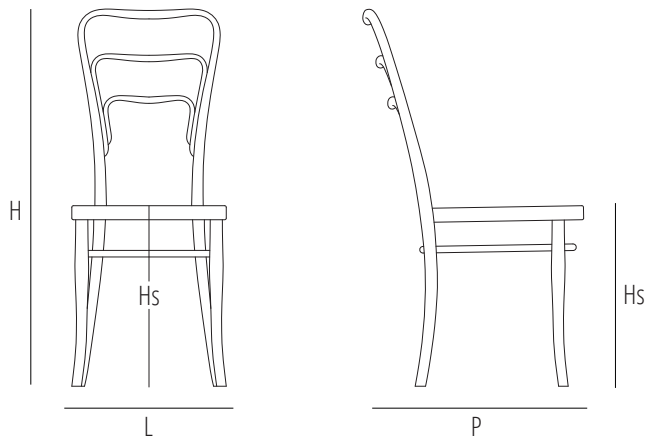

**SBTRIOLGN**

Dimensions mm.  
height 940 | width 380 | depth 550

**SATRIOTES**

Dimensions mm.  
height 940 | width 380 | depth 550

**SBTRIOTES**

Dimensions mm.  
height 940 | width 380 | depth 550

**SATRIOLGN**

Dimensions mm.  
height 940 | width 550 | depth 600

**SBTRIOLGN**

Dimensions mm.  
height 940 | width 550 | depth 600

**SATRIOTES**

Dimensions mm.  
height 940 | width 550 | depth 600

**SBTRIOTES**

Dimensions mm.  
height 940 | width 550 | depth 600

	mm	inch
H	940	37
L	380	14,9
P	550	21,6
Hs	450	17,7
Hb		

	mm	inch
H	940	37
L	380	14,9
P	550	21,6
Hs	450	17,7
Hb		

	mm	inch
H	940	37
L	380	14,9
P	550	21,6
Hs	450	17,7
Hb		

	mm	inch
H	940	37
L	380	14,9
P	550	21,6
Hs	450	17,7
Hb		

	mm	inch
H	940	37
L	550	21,6
P	600	23,6
Hs	450	17,7
Hb	650	25,5

mm - inch  
h 960 - 37,7  
l 620 - 24,4  
p 600 - 23,6

	mm	inch
H	940	37
L	550	21,6
P	600	23,6
Hs	450	17,7
Hb	650	25,5

mm - inch  
h 960 - 37,7  
l 620 - 24,4  
p 600 - 23,6