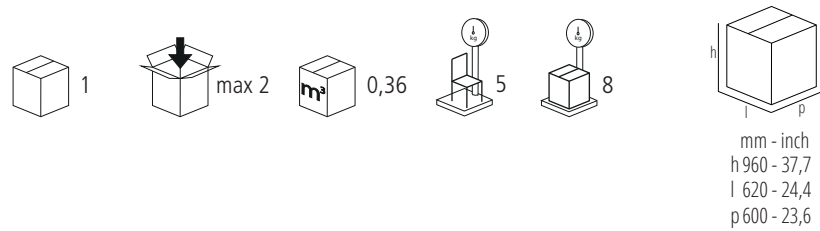

**SBTRIOLGN**

Dimensions mm.  
height 940 | width 380 | depth 550

**SATRIOTES**

Dimensions mm.  
height 940 | width 380 | depth 550

**SBTRIOTES**

Dimensions mm.  
height 940 | width 380 | depth 550

**SATRIOLGN**

Dimensions mm.  
height 940 | width 550 | depth 600

**SBTRIOLGN**

Dimensions mm.  
height 940 | width 550 | depth 600

**SATRIOTES**

Dimensions mm.  
height 940 | width 550 | depth 600

**SBTRIOTES**

Dimensions mm.  
height 940 | width 550 | depth 600

	mm	inch
H	940	37
L	380	14,9
P	550	21,6
Hs	450	17,7
Hb		

	mm	inch
H	940	37
L	380	14,9
P	550	21,6
Hs	450	17,7
Hb		

	mm	inch
H	940	37
L	380	14,9
P	550	21,6
Hs	450	17,7
Hb		

	mm	inch
H	940	37
L	380	14,9
P	550	21,6
Hs	450	17,7
Hb		

	mm	inch
H	940	37
L	550	21,6
P	600	23,6
Hs	450	17,7
Hb	650	25,5

mm - inch  
h 960 - 37,7  
l 620 - 24,4  
p 600 - 23,6

	mm	inch
H	940	37
L	550	21,6
P	600	23,6
Hs	450	17,7
Hb	650	25,5

mm - inch  
h 960 - 37,7  
l 620 - 24,4  
p 600 - 23,6