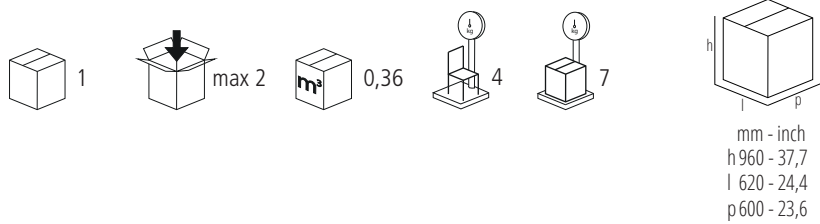

**SBTRIOLGN**

Dimensions mm.  
height 940 | width 380 | depth 550

**SATRIOTES**

Dimensions mm.  
height 940 | width 380 | depth 550

**SBTRIOTES**

Dimensions mm.  
height 940 | width 380 | depth 550

**SATRIOLGN**

Dimensions mm.  
height 940 | width 550 | depth 600

**SBTRIOLGN**

Dimensions mm.  
height 940 | width 550 | depth 600

**SATRIOTES**

Dimensions mm.  
height 940 | width 550 | depth 600

**SBTRIOTES**

Dimensions mm.  
height 940 | width 550 | depth 600

	mm	inch
H	940	37
L	380	14,9
P	550	21,6
Hs	450	17,7
Hb		

	mm	inch
H	940	37
L	380	14,9
P	550	21,6
Hs	450	17,7
Hb		

	mm	inch
H	940	37
L	380	14,9
P	550	21,6
Hs	450	17,7
Hb		

	mm	inch
H	940	37
L	380	14,9
P	550	21,6
Hs	450	17,7
Hb		

	mm	inch
H	940	37
L	550	21,6
P	600	23,6
Hs	450	17,7
Hb	650	25,5

mm - inch  
h 960 - 37,7  
l 620 - 24,4  
p 600 - 23,6

	mm	inch
H	940	37
L	550	21,6
P	600	23,6
Hs	450	17,7
Hb	650	25,5

mm - inch  
h 960 - 37,7  
l 620 - 24,4  
p 600 - 23,6