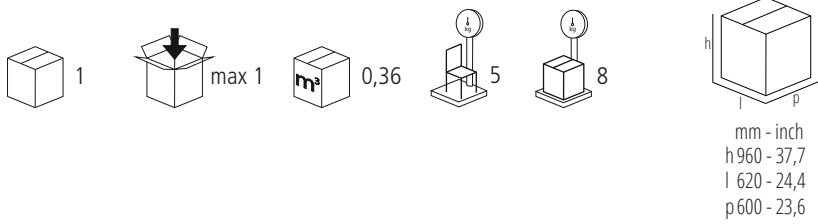

**SBTRIOLGN**

Dimensions mm.  
height 940 | width 380 | depth 550

**SATRIOTES**

Dimensions mm.  
height 940 | width 380 | depth 550

**SBTRIOTES**

Dimensions mm.  
height 940 | width 380 | depth 550

**SATRIOLGN**

Dimensions mm.  
height 940 | width 550 | depth 600

**SBTRIOLGN**

Dimensions mm.  
height 940 | width 550 | depth 600

**SATRIOTES**

Dimensions mm.  
height 940 | width 550 | depth 600

**SBTRIOTES**

Dimensions mm.  
height 940 | width 550 | depth 600

	mm	inch
H	940	37
L	380	14,9
P	550	21,6
Hs	450	17,7
Hb		

	mm	inch
H	940	37
L	380	14,9
P	550	21,6
Hs	450	17,7
Hb		

	mm	inch
H	940	37
L	380	14,9
P	550	21,6
Hs	450	17,7
Hb		

	mm	inch
H	940	37
L	380	14,9
P	550	21,6
Hs	450	17,7
Hb		

	mm	inch
H	940	37
L	550	21,6
P	600	23,6
Hs	450	17,7
Hb	650	25,5

mm - inch  
h 960 - 37,7  
l 620 - 24,4  
p 600 - 23,6

	mm	inch
H	940	37
L	550	21,6
P	600	23,6
Hs	450	17,7
Hb	650	25,5

mm - inch  
h 960 - 37,7  
l 620 - 24,4  
p 600 - 23,6