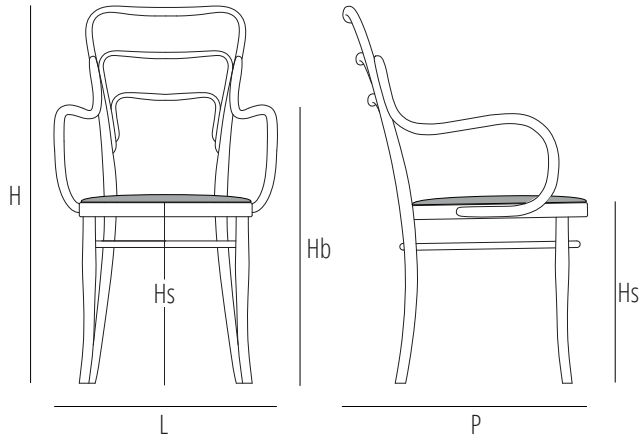

Dimensions mm.  
height 940 | width 550 | depth 600

**SBTRIOLGN**

Dimensions mm.  
height 940 | width 550 | depth 600

**SATRIOTES**

Dimensions mm.  
height 940 | width 550 | depth 600

**SBTRIOTES**

Dimensions mm.  
height 940 | width 550 | depth 600

	mm	inch
H	940	37
L	380	14,9
P	550	21,6
Hs	450	17,7
Hb		

	mm	inch
H	940	37
L	380	14,9
P	550	21,6
Hs	450	17,7
Hb		

	mm	inch
H	940	37
L	380	14,9
P	550	21,6
Hs	450	17,7
Hb		

	mm	inch
H	940	37
L	380	14,9
P	550	21,6
Hs	450	17,7
Hb		

	mm	inch
H	940	37
L	550	21,6
P	600	23,6
Hs	450	17,7
Hb	650	25,5

mm - inch  
h 960 - 37,7  
l 620 - 24,4  
p 600 - 23,6

	mm	inch
H	940	37
L	550	21,6
P	600	23,6
Hs	450	17,7
Hb	650	25,5

mm - inch  
h 960 - 37,7  
l 620 - 24,4  
p 600 - 23,6

	mm	inch
H	940	37
L	550	21,6
P	600	23,6
Hs	450	17,7
Hb	650	25,5

	mm	inch
H	940	37
L	550	21,6
P	600	23,6
Hs	450	17,7
Hb	650	25,5

Verfuegbare Ausfuehrungen  
Finiture disponibili  
Available finishes  
Finitions disponibles