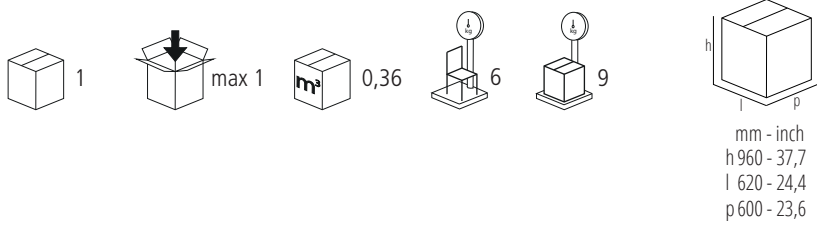

Dimensions mm.  
height 940 | width 550 | depth 600

**SBTRIOLGN**

Dimensions mm.  
height 940 | width 550 | depth 600

**SATRIOTES**

Dimensions mm.  
height 940 | width 550 | depth 600

**SBTRIOTES**

Dimensions mm.  
height 940 | width 550 | depth 600

	mm	inch
H	940	37
L	380	14,9
P	550	21,6
Hs	450	17,7
Hb		

	mm	inch
H	940	37
L	380	14,9
P	550	21,6
Hs	450	17,7
Hb		

	mm	inch
H	940	37
L	380	14,9
P	550	21,6
Hs	450	17,7
Hb		

	mm	inch
H	940	37
L	380	14,9
P	550	21,6
Hs	450	17,7
Hb		

	mm	inch
H	940	37
L	550	21,6
P	600	23,6
Hs	450	17,7
Hb	650	25,5

mm - inch  
h 960 - 37,7  
l 620 - 24,4  
p 600 - 23,6

	mm	inch
H	940	37
L	550	21,6
P	600	23,6
Hs	450	17,7
Hb	650	25,5

mm - inch  
h 960 - 37,7  
l 620 - 24,4  
p 600 - 23,6

	mm	inch
H	940	37
L	550	21,6
P	600	23,6
Hs	450	17,7
Hb	650	25,5

	mm	inch
H	940	37
L	550	21,6
P	600	23,6
Hs	450	17,7
Hb	650	25,5

Verfuegbare Ausfuehrungen  
Finiture disponibili  
Available finishes  
Finitions disponibles