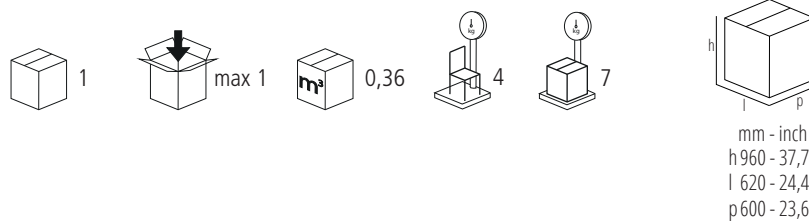

**SBTRIOLGN**

Dimensions mm.  
height 940 | width 380 | depth 550

**SATRIOTES**

Dimensions mm.  
height 940 | width 380 | depth 550

**SBTRIOTES**

Dimensions mm.  
height 940 | width 380 | depth 550

**SATRIOLGN**

Dimensions mm.  
height 940 | width 550 | depth 600

**SBTRIOLGN**

Dimensions mm.  
height 940 | width 550 | depth 600

**SATRIOTES**

Dimensions mm.  
height 940 | width 550 | depth 600

**SBTRIOTES**

Dimensions mm.  
height 940 | width 550 | depth 600

	mm	inch
H	940	37
L	380	14,9
P	550	21,6
Hs	450	17,7
Hb		

	mm	inch
H	940	37
L	380	14,9
P	550	21,6
Hs	450	17,7
Hb		

	mm	inch
H	940	37
L	380	14,9
P	550	21,6
Hs	450	17,7
Hb		

	mm	inch
H	940	37
L	380	14,9
P	550	21,6
Hs	450	17,7
Hb		

	mm	inch
H	940	37
L	550	21,6
P	600	23,6
Hs	450	17,7
Hb	650	25,5

mm - inch  
h 960 - 37,7  
l 620 - 24,4  
p 600 - 23,6

	mm	inch
H	940	37
L	550	21,6
P	600	23,6
Hs	450	17,7
Hb	650	25,5

mm - inch  
h 960 - 37,7  
l 620 - 24,4  
p 600 - 23,6