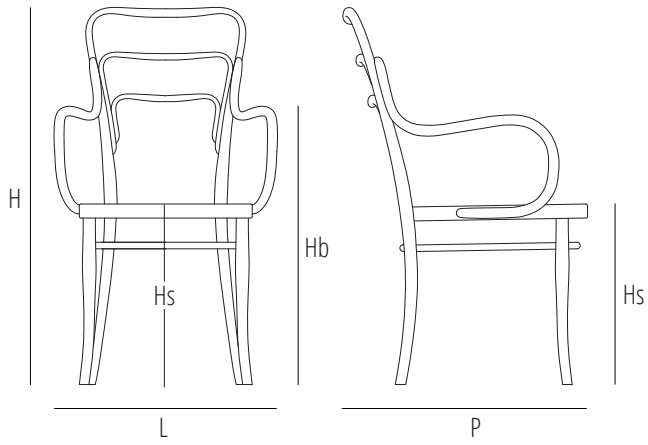

**SBTRIOLGN**

Dimensions mm.  
height 940 | width 380 | depth 550

**SATRIOTES**

Dimensions mm.  
height 940 | width 380 | depth 550

**SBTRIOTES**

Dimensions mm.  
height 940 | width 380 | depth 550

**SATRIOLGN**

Dimensions mm.  
height 940 | width 550 | depth 600

**SBTRIOLGN**

Dimensions mm.  
height 940 | width 550 | depth 600

**SATRIOTES**

Dimensions mm.  
height 940 | width 550 | depth 600

**SBTRIOTES**

Dimensions mm.  
height 940 | width 550 | depth 600

	mm	inch
H	940	37
L	380	14,9
P	550	21,6
Hs	450	17,7
Hb		

	mm	inch
H	940	37
L	380	14,9
P	550	21,6
Hs	450	17,7
Hb		

	mm	inch
H	940	37
L	380	14,9
P	550	21,6
Hs	450	17,7
Hb		

	mm	inch
H	940	37
L	380	14,9
P	550	21,6
Hs	450	17,7
Hb		

	mm	inch
H	940	37
L	550	21,6
P	600	23,6
Hs	450	17,7
Hb	650	25,5

mm - inch  
h 960 - 37,7  
l 620 - 24,4  
p 600 - 23,6

	mm	inch
H	940	37
L	550	21,6
P	600	23,6
Hs	450	17,7
Hb	650	25,5

mm - inch  
h 960 - 37,7  
l 620 - 24,4  
p 600 - 23,6