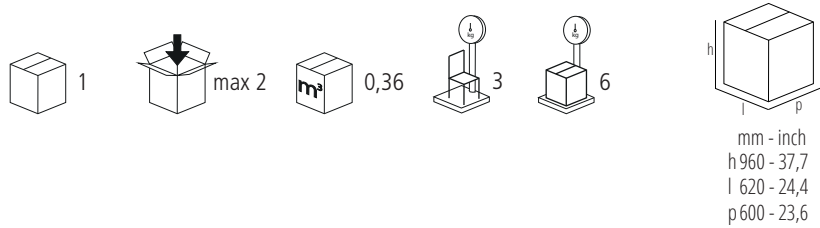

**SBTRIOLGN**

Dimensions mm.  
height 940 | width 380 | depth 550

**SATRIOTES**

Dimensions mm.  
height 940 | width 380 | depth 550

**SBTRIOTES**

Dimensions mm.  
height 940 | width 380 | depth 550

**SATRIOLGN**

Dimensions mm.  
height 940 | width 550 | depth 600

**SBTRIOLGN**

Dimensions mm.  
height 940 | width 550 | depth 600

**SATRIOTES**

Dimensions mm.  
height 940 | width 550 | depth 600

**SBTRIOTES**

Dimensions mm.  
height 940 | width 550 | depth 600

	mm	inch
H	940	37
L	380	14,9
P	550	21,6
Hs	450	17,7
Hb		

	mm	inch
H	940	37
L	380	14,9
P	550	21,6
Hs	450	17,7
Hb		

	mm	inch
H	940	37
L	380	14,9
P	550	21,6
Hs	450	17,7
Hb		

	mm	inch
H	940	37
L	380	14,9
P	550	21,6
Hs	450	17,7
Hb		

	mm	inch
H	940	37
L	550	21,6
P	600	23,6
Hs	450	17,7
Hb	650	25,5

mm - inch  
h 960 - 37,7  
l 620 - 24,4  
p 600 - 23,6

	mm	inch
H	940	37
L	550	21,6
P	600	23,6
Hs	450	17,7
Hb	650	25,5

mm - inch  
h 960 - 37,7  
l 620 - 24,4  
p 600 - 23,6