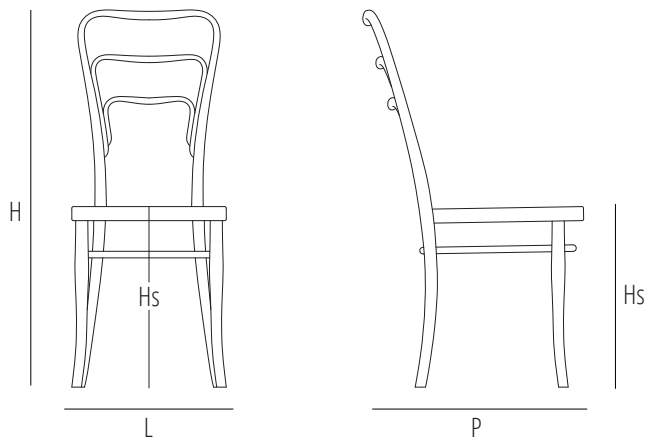

**SBTRIOLGN**

Dimensions mm.  
height 940 | width 380 | depth 550

**SATRIOTES**

Dimensions mm.  
height 940 | width 380 | depth 550

**SBTRIOTES**

Dimensions mm.  
height 940 | width 380 | depth 550

**SATRIOLGN**

Dimensions mm.  
height 940 | width 550 | depth 600

**SBTRIOLGN**

Dimensions mm.  
height 940 | width 550 | depth 600

**SATRIOTES**

Dimensions mm.  
height 940 | width 550 | depth 600

**SBTRIOTES**

Dimensions mm.  
height 940 | width 550 | depth 600

	mm	inch
H	940	37
L	380	14,9
P	550	21,6
Hs	450	17,7
Hb		

	mm	inch
H	940	37
L	380	14,9
P	550	21,6
Hs	450	17,7
Hb		

	mm	inch
H	940	37
L	380	14,9
P	550	21,6
Hs	450	17,7
Hb		

	mm	inch
H	940	37
L	380	14,9
P	550	21,6
Hs	450	17,7
Hb		

	mm	inch
H	940	37
L	550	21,6
P	600	23,6
Hs	450	17,7
Hb	650	25,5

mm - inch  
h 960 - 37,7  
l 620 - 24,4  
p 600 - 23,6

	mm	inch
H	940	37
L	550	21,6
P	600	23,6
Hs	450	17,7
Hb	650	25,5

mm - inch  
h 960 - 37,7  
l 620 - 24,4  
p 600 - 23,6