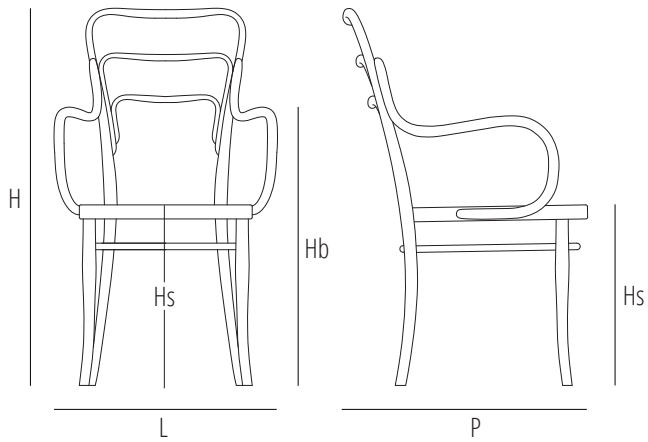

**SBTRIOLGN**

Dimensions mm.  
height 940 | width 380 | depth 550

**SATRIOTES**

Dimensions mm.  
height 940 | width 380 | depth 550

**SBTRIOTES**

Dimensions mm.  
height 940 | width 380 | depth 550

**SATRIOLGN**

Dimensions mm.  
height 940 | width 550 | depth 600

**SBTRIOLGN**

Dimensions mm.  
height 940 | width 550 | depth 600

**SATRIOTES**

Dimensions mm.  
height 940 | width 550 | depth 600

**SBTRIOTES**

Dimensions mm.  
height 940 | width 550 | depth 600

	mm	inch
H	940	37
L	380	14,9
P	550	21,6
Hs	450	17,7
Hb		

	mm	inch
H	940	37
L	380	14,9
P	550	21,6
Hs	450	17,7
Hb		

	mm	inch
H	940	37
L	380	14,9
P	550	21,6
Hs	450	17,7
Hb		

	mm	inch
H	940	37
L	380	14,9
P	550	21,6
Hs	450	17,7
Hb		

	mm	inch
H	940	37
L	550	21,6
P	600	23,6
Hs	450	17,7
Hb	650	25,5

mm - inch  
h 960 - 37,7  
l 620 - 24,4  
p 600 - 23,6

	mm	inch
H	940	37
L	550	21,6
P	600	23,6
Hs	450	17,7
Hb	650	25,5

mm - inch  
h 960 - 37,7  
l 620 - 24,4  
p 600 - 23,6