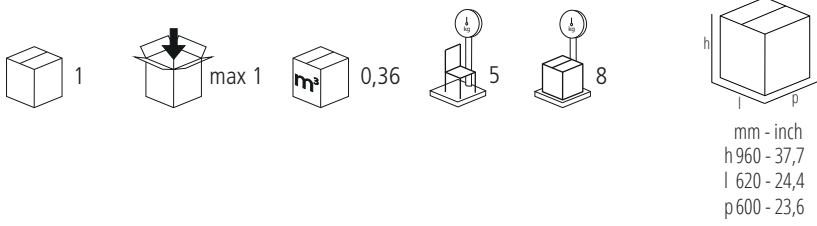

Dimensions mm.  
height 940 | width 550 | depth 600

**SBTRIOLGN**

Dimensions mm.  
height 940 | width 550 | depth 600

**SATRIOTES**

Dimensions mm.  
height 940 | width 550 | depth 600

**SBTRIOTES**

Dimensions mm.  
height 940 | width 550 | depth 600

	mm	inch
H	940	37
L	380	14,9
P	550	21,6
Hs	450	17,7
Hb		

	mm	inch
H	940	37
L	380	14,9
P	550	21,6
Hs	450	17,7
Hb		

	mm	inch
H	940	37
L	380	14,9
P	550	21,6
Hs	450	17,7
Hb		

	mm	inch
H	940	37
L	380	14,9
P	550	21,6
Hs	450	17,7
Hb		

	mm	inch
H	940	37
L	550	21,6
P	600	23,6
Hs	450	17,7
Hb	650	25,5

mm - inch  
h 960 - 37,7  
l 620 - 24,4  
p 600 - 23,6

	mm	inch
H	940	37
L	550	21,6
P	600	23,6
Hs	450	17,7
Hb	650	25,5

mm - inch  
h 960 - 37,7  
l 620 - 24,4  
p 600 - 23,6

	mm	inch
H	940	37
L	550	21,6
P	600	23,6
Hs	450	17,7
Hb	650	25,5

	mm	inch
H	940	37
L	550	21,6
P	600	23,6
Hs	450	17,7
Hb	650	25,5

Verfuegbare Ausfuehrungen  
Finiture disponibili  
Available finishes  
Finitions disponibles