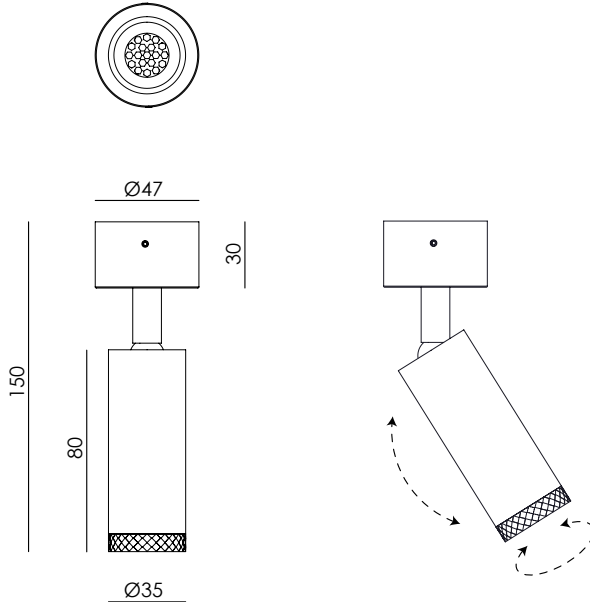

# BEAM MASTER

Design Marc Sadler

*Registered Design*

SERIE BEAM

Beam Master è una serie di faretti spot a LED orientabili, disponibili in diverse misure, potenze e finiture di superficie. Il fascio di luce consente un'illuminazione d'accento, per aggiungere stile e drammaticità a un particolare dell'arredamento o dovunque sia necessaria luce focalizzata. La serie offre fissaggio diretto a soffitto, a parete e a binario. La ghiera è disponibile in un'ampia gamma di colori.

Beam Master is a series of adjustable LED spotlights, available in different sizes, wattages and surface finishes. The light beam allows accent lighting, to add style and drama to a piece of furniture or wherever focused light is needed. The series provides direct fixing to the ceiling, wall and runner. The ring is available in a wide range of colours.

# BEAM MASTER 35

Design Marc Sadler

Registered Design

SERIE BEAM

Dati tecnici	cod. 4311
Sorgente luminosa <i>Light Source</i>	LED
Ottica <i>Optics</i>	36°
Potenza <i>Power</i>	6,2w
Lumen sorgente <i>Source lumens</i>	625 lm
Classe energetica <i>Energy class</i>	A
Classe di isolamento <i>Safety class</i>	1
IP	IP20
Driver incluso <i>Driver included</i>	yes
Temperatura colore <i>Colour temperature</i>	2700°K
Indice di resa cromatica <i>Colour rendering index</i>	90
Dimmerabile Push <i>Dimmable Push</i>	Dimmerabile a richiesta Dimmable on request