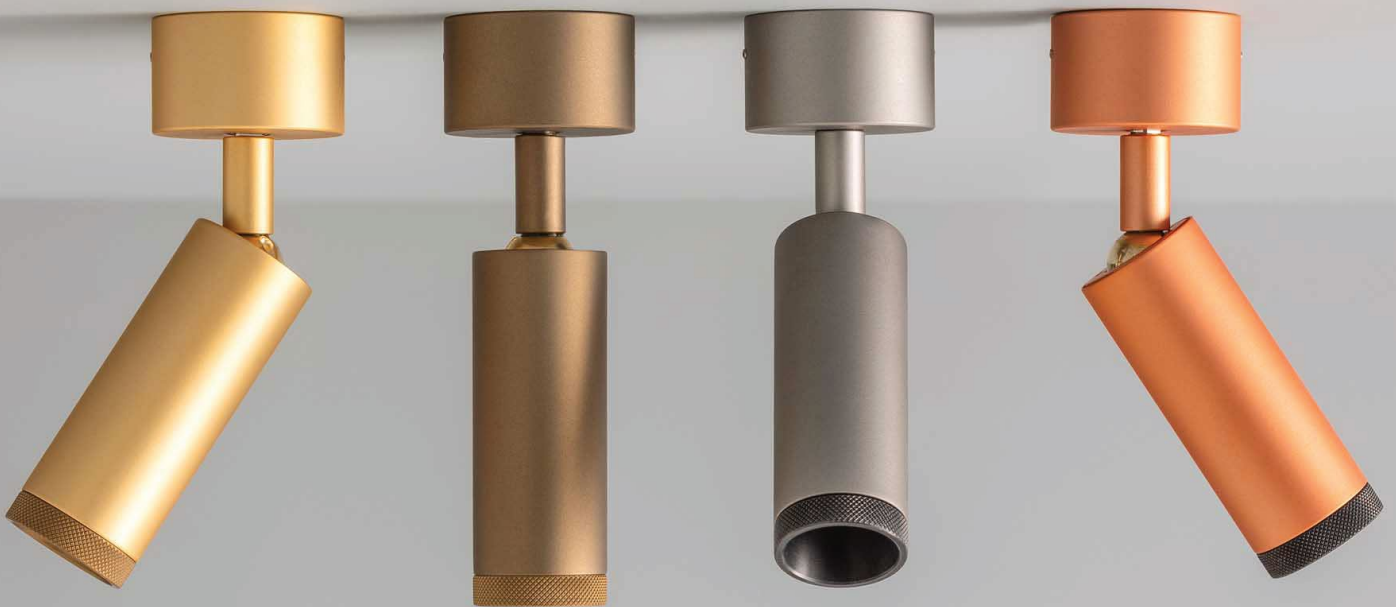

# BEAM MASTER

Design Marc Sadler

*Registered Design*

SERIE BEAM

Beam Master è una serie di faretti spot a LED orientabili, disponibili in diverse misure, potenze e finiture di superficie. Il fascio di luce consente un'illuminazione d'accento, per aggiungere stile e drammaticità a un particolare dell'arredamento o dovunque sia necessaria luce focalizzata. La serie offre fissaggio diretto a soffitto, a parete e a binario. La ghiera è disponibile in un'ampia gamma di colori.

Beam Master is a series of adjustable LED spotlights, available in different sizes, wattages and surface finishes. The light beam allows accent lighting, to add style and drama to a piece of furniture or wherever focused light is needed. The series provides direct fixing to the ceiling, wall and runner. The ring is available in a wide range of colours.

# BEAM MASTER 35

Design Marc Sadler

Registered Design

SERIE BEAM

Dati tecnici	cod. 4311
Sorgente luminosa <i>Light Source</i>	LED
Ottica <i>Optics</i>	36°
Potenza <i>Power</i>	6,2w
Lumen sorgente <i>Source lumens</i>	625 lm
Classe energetica <i>Energy class</i>	A
Classe di isolamento <i>Safety class</i>	1
IP	IP20
Driver incluso <i>Driver included</i>	yes
Temperatura colore <i>Colour temperature</i>	2700°K
Indice di resa cromatica <i>Colour rendering index</i>	90
Dimmerabile Push <i>Dimmable Push</i>	Dimmerabile a richiesta Dimmable on request

Dati tecnici	
Materiale <i>Material</i>	Alluminio Aluminum
Colore <i>Colour</i>	Bianco - White Nero - Black Oro - Gold Rame rosa - Pink copper Bronzo verniciato - Painted bronze Titanio - Titanium

BI

NE