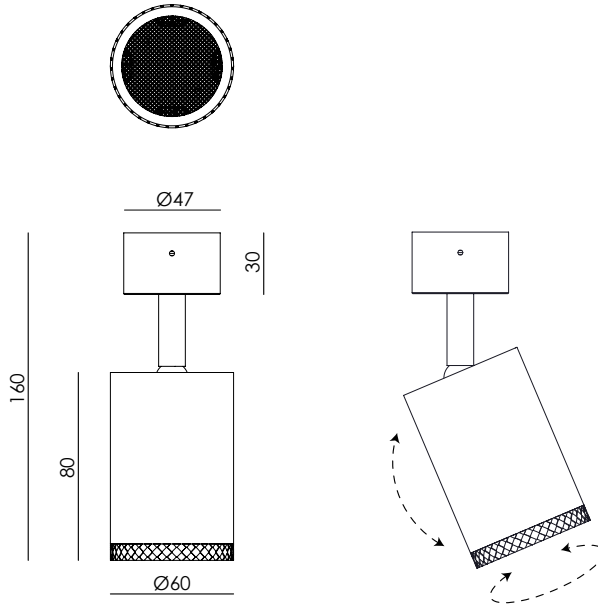

# BEAM MASTER 60

Design Marc Sadler

Registered Design

SERIE BEAM

Dati tecnici	cod. 4312
Sorgente luminosa <i>Light Source</i>	LED
Ottica <i>Optics</i>	12°-24°-35°-55°
Potenza <i>Power</i>	9w
Lumen sorgente <i>Source lumens</i>	1212 lm
Classe energetica <i>Energy class</i>	A
Classe di isolamento <i>Safety class</i>	1
IP	IP20
Driver incluso <i>Driver included</i>	yes
Temperatura colore <i>Colour temperature</i>	2700°K
Indice di resa cromatica <i>Colour rendering index</i>	90
Dimmerabile Push <i>Dimmable Push</i>	Dimmerabile a richiesta Dimmable on request