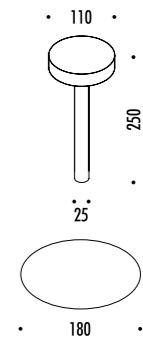

DESIGN DAVIDE GROPPI - 2017
LAMPADA DA TAVOLO - METACRILATO - METALLO
TABLE LAMP - METHACRYLATE - METAL

TETATET Flûte

CE IP 20

189703	BIANCO OPACO / MATT WHITE - 3000K	2 W LED - 180 lm - CRI > 80 BATTERIA LITIO RICARICABILE 5 V DC - Li-Poly 3900 mAh - MICRO USB
189703-27	BIANCO OPACO / MATT WHITE - 2700K	STELO TRASPARENTE - FISSAGGIO MAGNETICO CARICABATTERIE INCLUSO INPUT 100-240 V - 50/60 Hz
		AUTONOMIA BATTERIA NOVE ORE MINIMO 3 PEZZI
		RECHARGEABLE LITHIUM BATTERY 5 V DC - Li-Poly 3900 mAh - MICRO USB
		TRANSPARENT STEM - MAGNETIC FIXING
		INCLUDES CHARGER INPUT 100-240 V - 50/60 Hz
		BATTERY LIFE NINE HOURS
		MINIMUM 3 PIECES