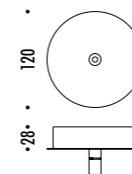

CEILING ROSE

181503	BIANCO OPACO / MATT WHITE - 3000K	100-240 V - 50/60 Hz - 4 W LED - 263 lm - CRI > 90
181503-27	BIANCO OPACO / MATT WHITE - 2700K	CAVO BIANCO - ROSONE BIANCO - NON DIMMERABILE
		ACCESSORI OPZIONALI KIT SOSPENSIONE
		WHITE CABLE - WHITE CEILING ROSE - NOT DIMMABLE OPTIONAL
		ACCESSORIES SUSPENSION KIT
181508	OTTONE SPAZZOLATO / BRUSHED BRASS - 3000K	100-240 V - 50/60 Hz - 4 W LED - 263 lm - CRI > 90
181508-27	OTTONE SPAZZOLATO / BRUSHED BRASS - 2700K	CAVO NERO - ROSONE NERO - NON DIMMERABILE
		ACCESSORI OPZIONALI KIT SOSPENSIONE
		BLACK CABLE - BLACK CEILING ROSE - NOT DIMMABLE OPTIONAL
		ACCESSORIES SUSPENSION KIT