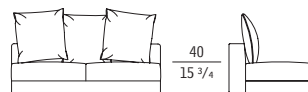

SF 7515G
Elemento centrale con 2 cuscini seduta
e 3 cuscini schienale
*Central element with 2 seat cushions
and 3 backrest cushions*
cm 180 x 105 x h 97,9
in 70 7/8 x 41 1/4 x h 38 1/2