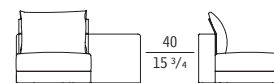

SF 7505G
Elemento sinistro con 1 pannello reclinabile
Left element with 1 reclinable panel
cm 150 x 105 x h 88,3
in 59 x 41 1/4 x h 34 3/4