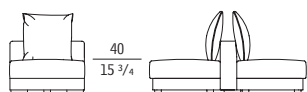

SF 7506G
Elemento doppia seduta con 2 cuscini schienale
Double seat element with 2 backrest cushions
cm 90 x 189,7 x h 97,9
in 35 3/8 x 74 5/8 x h 38 1/2