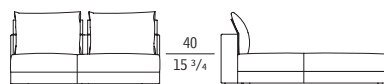

SF 7535G
Elemento angolare destro con schienale
ad angolo e 4 cuscini schienale
*Right corner element with corner back
and 4 backrest cushions*
cm 201 x 205 x h 97,9
in 79 1/8 x 80 5/8 x h 38 1/2

SF 7534G
Elemento angolare sinistro con 2 pannelli
reclinabili
*Left corner element with 2 reclinable
panels*
cm 180 x 205 x h 88,3
in 70 7/8 x 80 5/8 x h 34 3/4