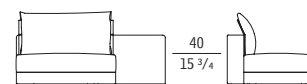

SF 7512G
Elemento sinistro con 1 pannello reclinabile
Left element with 1 reclinable panel
cm 180 x 105 x h 88,3
in 70 7/8 x 41 1/4 x h 34 3/4