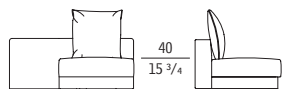

SF 7502G
Elemento destro con 1 cuscino schienale
Right element with 1 backrest cushion
cm 150 x 105 x h 97,9
in 59 x 41 1/4 x h 38 1/2