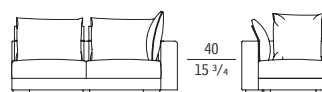

SF 7506G
Elemento doppia seduta con 2 cuscini schienale
Double seat element with 2 backrest cushions
cm 90 x 189,7 x h 97,9
in 35 3/8 x 74 5/8 x h 38 1/2

SF 7527G
Chaise longue con 1 cuscino schienale
Chaise longue with 1 backrest cushion
cm 90 x 175 x h 97,9
in 35 3/8 x 68 7/8 x h 38 1/2

SF 7528G
Chaise longue con 1 pannello reclinabile
Chaise longue with 1 reclinable panel
cm 90 x 175 x h 88,3
in 35 3/8 x 68 7/8 x h 34 3/4

SF 7529G
Chaise longue con 2 cuscini schienale
Chaise longue with 2 backrest cushions
cm 120 x 175 x h 97,9
in 47 1/4 x 68 7/8 x h 38 1/2

SF 7530G
Chaise longue con 1 pannello reclinabile
Chaise longue with 2 reclinable panels
cm 120 x 175 x h 88,3
in 47 1/4 x 68 7/8 x h 34 3/4

SF 7517G
Elemento angolare destro con 2 cuscini
seduta e 4 cuscini schienale
*Right corner element with 2 seat cushions
and 4 backrest cushions*
cm 201 x 105 x h 97,9
in 79 1/8 x 41 1/4 x h 38 1/2