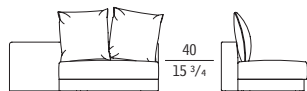

SF 7509G
Elemento destro con 2 cuscini schienale
Right element with 2 backrest cushions
cm 180 x 105 x h 97,9
in 70 7/8 x 41 1/4 x h 38 1/2