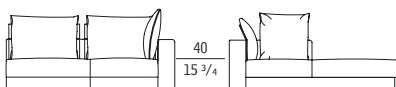

SF 7537G
Elemento angolare sinistro con schienale
ad angolo e 4 cuscini schienale
*Left corner element with corner back
and 4 backrest cushions*
cm 201 x 205 x h 97,9
in 79 1/8 x 80 5/8 x h 38 1/2

SF 7536G
Elemento angolare destro con schienale ad
angolo, 2 pannelli reclinabili e 1 cuscino
*Right corner element with corner back,
2 reclinable panels and 1 cushion*
cm 201 x 205 x h 97,9
in 79 1/8 x 80 5/8 x h 38 1/2