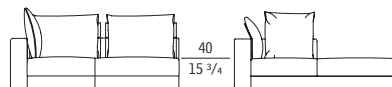

SF 75390
Pouf
Stool
cm 90 x 105 x h 39
in 35 3/8 x 41 3/8 x h 15 3/8

SF 7538G
Elemento angolare sinistro con schienale
ad angolo, 2 pannelli reclinabili e 1 cuscino
*Left corner element with corner back,
2 reclinable panels and 1 cushion*
cm 201 x 205 x h 97,9
in 79 1/8 x 80 5/8 x h 38 1/2