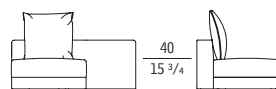

SF 7504G
Elemento sinistro con 1 cuscino schienale
Left element with 1 backrest cushion
cm 150 x 105 x h 97,9
in 59 x 41 1/4 x h 38 1/2