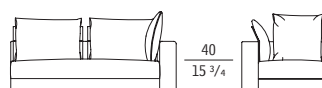

SF 7522G
Elemento angolare destro con 1 cuscino
seduta, 2 pannelli reclinabili e 1 cuscino
*Right corner element with 1 seat cushion,
2 reclinable panels and 1 cushion*
cm 201 x 105 x h 97,9
in 79 1/8 x 41 1/4 x h 38 1/2