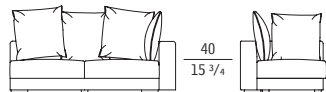

SF 7517G
Elemento angolare destro con 2 cuscini
seduta e 4 cuscini schienale
*Right corner element with 2 seat cushions
and 4 backrest cushions*
cm 201 x 105 x h 97,9
in 79 1/8 x 41 1/4 x h 38 1/2