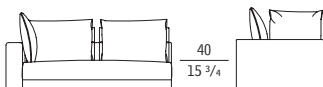

SF 7524G
Elemento angolare sinistro con 1 cuscino
seduta, 2 pannelli reclinabili e 1 cuscino
*Left corner element with 1 seat cushion,
2 reclinable panels and 1 cushion*
cm 201 x 105 x h 97,9
in 79 1/8 x 41 1/4 x h 38 1/2