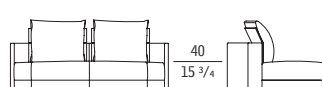

SF 7526G
Elemento angolare 150° con 1 cuscino seduta
e 2 pannelli reclinabili
*150° corner element with 1 seat cushion
and 2 reclinable panels*
cm 190,9 x 119 x h 88,3
in 75 1/8 x 46 7/8 x h 34 3/4