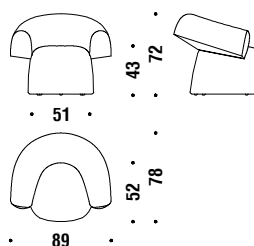

Small armchair

Poltroncina

061

€

Swivel small armchair

Poltroncina girevole

OV8

€