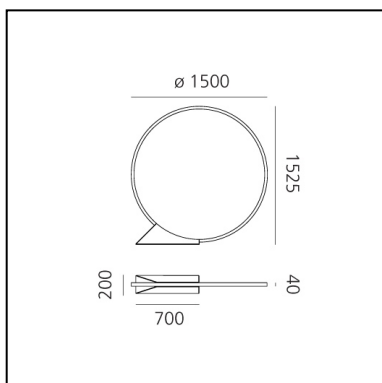

## LUMINAIRE

- Watt: **65W**
- Delivered lumens output: **3126lm**
- CCT: **3000K**
- Efficiency: **56%**
- Efficacy: **48.09lm/W**
- CRI: **90**

## DIMENSIONS

- Height: **cm 152.5**
- Diameter: **cm 150**
- Base Length: **cm 20**
- Base Width: **cm 70**