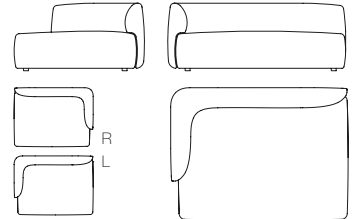

L185 D100 cm
low back H70 / high back H80 cm
seat H40 D85 cm

L185 D140
low back H70 / high back H80 cm
seat H40 D125 cm

DEEP SOFA

L195 D140 H70 cm
seat H40 D125 cm

PADDED MODULAR ELEMENT L

L185 D100 cm
L225 D100 cm
low back H70 / high back H80
seat H40 D85 cm

L185 D140 cm
low back H70 / high back H80 cm
seat H40 D125 cm

PAOLINA SOFA

L235 D100 cm
low back H70 / high back H80 cm
seat H40 D85 cm

PADDED MODULAR ELEMENT XL

L185 D100 H70 cm
seat H40 D85 cm

L225 D100 H70 cm
seat H40 D85 cm

L185 D140 H70 cm
seat H40 D125 cm

VISAVÌ SOFA

L195 D100 H70 cm
L235 D100 low back H70 / high back H80 cm
seat H40 D85 cm

PADDED CORNER MODULAR ELEMENT

L100 D100 cm
low back H70 / high back H80 cm
seat H40 D85 cm