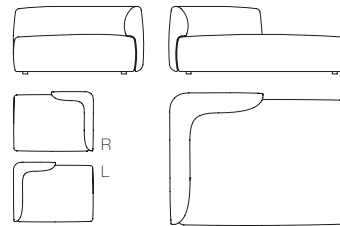

**two-sided backrest L170
only for Island modules**
L170 D38 H66

COSY CURVE

seating module Curve S
L155 D85 H40

seating module Curve M
L205 D85 H40

one-sided backrest - only for Curve modules
L175 D33 H66

L185 D100 cm
low back H70 / high back H80 cm
seat H40 D85 cm

L185 D140
low back H70 / high back H80 cm
seat H40 D125 cm

DEEP SOFA

L195 D140 H70 cm
seat H40 D125 cm

PADDED MODULAR ELEMENT L

L185 D100 cm
L225 D100 cm
low back H70 / high back H80
seat H40 D85 cm

L185 D140 cm
low back H70 / high back H80 cm
seat H40 D125 cm

PAOLINA SOFA

L235 D100 cm
low back H70 / high back H80 cm
seat H40 D85 cm

PADDED MODULAR ELEMENT XL

L185 D100 H70 cm
seat H40 D85 cm

L225 D100 H70 cm
seat H40 D85 cm