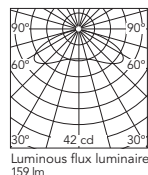

2700K

- 09.8400.DY
- 09.8400.DR
- 09.8400.MR
- 09.8400.GX
- 09.8400.O5
- 09.8400.FM
- 09.8400.VL