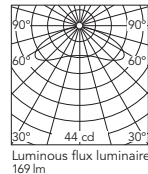

3000K

- 09.8406.DY
- 09.8406.DR
- 09.8406.MR
- 09.8406.GX
- 09.8406.O5
- 09.8406.FM
- 09.8406.VL