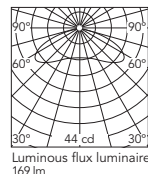

3000K

- 09.8401.DY
- 09.8401.DR
- 09.8401.MR
- 09.8401.GX
- 09.8401.O5
- 09.8401.FM
- 09.8401.VL