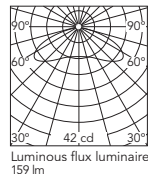

2700K

- 09.8405.DY
- 09.8405.DR
- 09.8405.MR
- 09.8405.GX
- 09.8405.O5
- 09.8405.FM
- 09.8405.VL