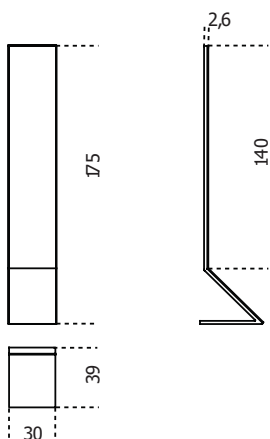

## Zed

2006

6mm mirror with freestanding dark grey lacquered bent metal structure.

Cm (L x W x H)      Inches (L x W x H)  
30 x 39 x 175      12 x 15½ x 69