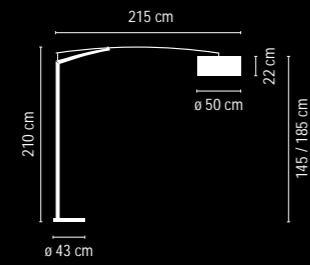

Balance

Design by Jordi Vilardell.

5189 / 5190 / 5191 / 5192.

Chrome and matt nickel / Cromo y níquel mate.

5189 / 5192. Aluminium-weft diffuser / Difusor de trama de aluminio.

5190 / 5191. Cotton finish diffuser / Difusor acabado algodón.

3 x E27 230V 100W Max.

5189 / 5190.

5191 / 5192.

5189 / 5192.

Aluminium-weft diffuser / Difusor de trama de aluminio.

5190 / 5191.

Cotton finish diffuser / Difusor acabado algodón.

Switch on the bottom of the diffuser / Interruptor en la parte inferior del difusor.