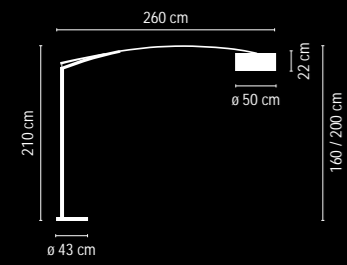

Balance

Design by Jordi Vilardell.

5189 / 5190 / 5191 / 5192.

Chrome and matt nickel / Cromo y níquel mate.

5189 / 5192. Aluminium-weft diffuser / Difusor de trama de aluminio.

5190 / 5191. Cotton finish diffuser / Difusor acabado algodón.

3 x E27 230V 100W Max.

5189 / 5190.

5191 / 5192.

5189 / 5192.

Aluminium-weft diffuser / Difusor de trama de aluminio.

5190 / 5191.

Cotton finish diffuser / Difusor acabado algodón.

Switch on the bottom of the diffuser / Interruptor en la parte inferior del difusor.