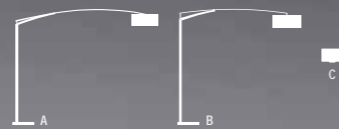

Balance

Design by Jordi Vilardell.

5189 / 5190 / 5191 / 5192.

Chrome and matt nickel / Cromo y níquel mate.

5189 / 5192. Aluminium-weft diffuser / Difusor de trama de aluminio.

5190 / 5191. Cotton finish diffuser / Difusor acabado algodón.

3 x E27 230V 100W Max.

5189 / 5190.

5191 / 5192.

5189 / 5192.

Aluminium-weft diffuser / Difusor de trama de aluminio.

5190 / 5191.

Cotton finish diffuser / Difusor acabado algodón.

Switch on the bottom of the diffuser / Interruptor en la parte inferior del difusor.

Adjustable height / Altura regulable.

Balance. Family / Familia
Pages / Páginas: A-46. B-46. C-388.

5189-01.

Dimmer on the cable / Regulador en el cable.