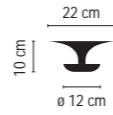

Funnel

White lacquer, black lacquer,
red lacquer, chrome and gold finish /
Lacado blanco, lacado negro,
lacado rojo, cromo y acabado oro.
Aluminium diffuser / Difusor de aluminio.

2004.

2 x G9 230V 75W Max.