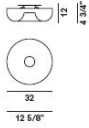

Avorio

Certifications

BULBS

fluorescent
4x12W E27

halogen
4x46 W E27

BULBS (120 V)

incandescent
4x40W E26 medium type A19 frosted

Circus 07 piccola