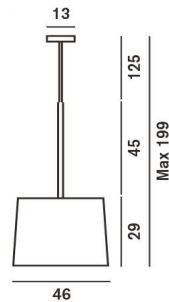

## Weight

net kg: 1,80  
gross kg: 4,10