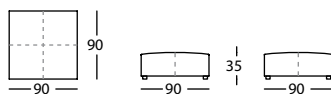

243.151.KK.6
POUF 90X90 WOODEN FEET