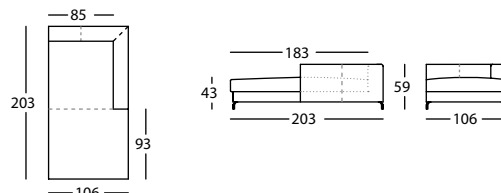

244.142.LT.7.D

CHAISE LONGUE 106X173 RIGHT ARM METAL FEET

244.142.LT.7.I

CHAISE LONGUE 106X173 LEFT ARM METAL FEET

244.142.LW.7.D

CHAISE LONGUE 106X203 RIGHT ARM METAL FEET

244.142.LW.7.I

CHAISE LONGUE 106X203 LEFT ARM METAL FEET