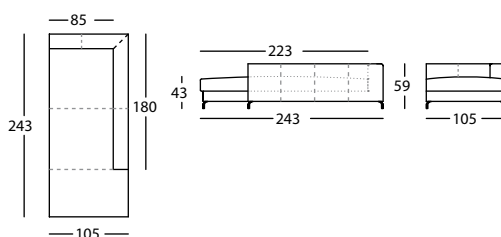

CHAISE LONGUE 105X183 RIGHT ARM METAL FEET

244.142.LU.7.I

CHAISE LONGUE 105X183 LEFT ARM METAL FEET

244.142.LZ1.7.D

CHAISE LONGUE 105X243 RIGHT ARM METAL FEET

244.142.LZ1.7.I

CHAISE LONGUE 105X243 LEFT ARM METAL FEET