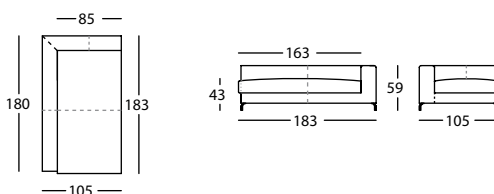

CHAISE LONGUE 105X183 RIGHT ARM METAL FEET

244.142.LU.7.I

CHAISE LONGUE 105X183 LEFT ARM METAL FEET

244.142.LZ1.7.D

CHAISE LONGUE 105X243 RIGHT ARM METAL FEET

244.142.LZ1.7.I

CHAISE LONGUE 105X243 LEFT ARM METAL FEET