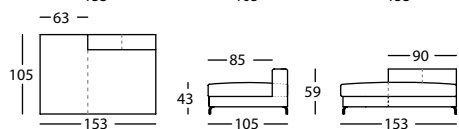

244.17.LR.7.D
RIGHT TERMINAL MODULE 153 METAL FEET

244.17.LR.7.I
LEFT TERMINAL MODULE 153 METAL FEET

244.17.LU.7.I
LEFT TERMINAL MODULE 183 METAL FEET

244.161.7
STRAIGHT CORNER 109X109 METAL FEET

243.151.KG.7
POUF 90X60 METAL FEET

243.151.KK.7
POUF 90X90 METAL FEET

243.151.LL.7
POUF 104X104 METAL FEET

243.153.LG.7
TERMINAL POUF 104X63 METAL FEET