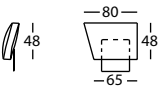

244.28.JE.M
BACK CUSHION 85X48

244.28.KE.M
BACK CUSHION 90X48

Ancho banda 10cm
Band width 10cm
Large de platabande 10cm

244.28.NE.M
BACK CUSHION 120X48

244.26.JE.M
CORNER UNIT BACK CUSHION 80X48

COLECCION SOFT + 7cm COLLECTION SOFT + 7cm COLLECTION SOFT + 7cm