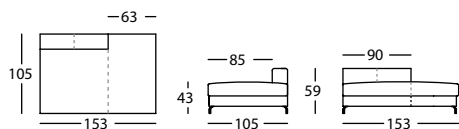

244.17.LR.7.D
RIGHT TERMINAL MODULE 153 METAL FEET

244.17.LR.7.I
LEFT TERMINAL MODULE 153 METAL FEET