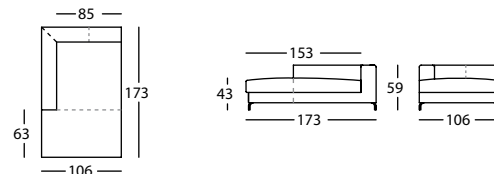

244.142.LT.7.I

CHAISE LONGUE 106X173 LEFT ARM METAL FEET