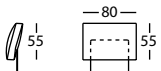

COLECCION SOFT + 7cm COLLECTION SOFT + 7cm COLLECTION SOFT + 7cm

244.28.HF.M
BACK CUSHION 80X55

244.28.JF.M
BACK CUSHION 85X55