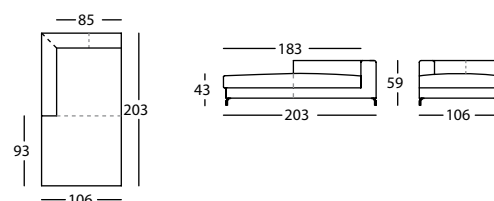

244.142.LT.7.D

CHAISE LONGUE 106X173 RIGHT ARM METAL FEET

244.142.LT.7.I

CHAISE LONGUE 106X173 LEFT ARM METAL FEET

244.142.LW.7.D

CHAISE LONGUE 106X203 RIGHT ARM METAL FEET

244.142.LW.7.I

CHAISE LONGUE 106X203 LEFT ARM METAL FEET