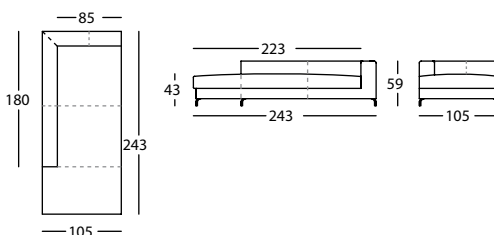

CHAISE LONGUE 105X183 RIGHT ARM METAL FEET

244.142.LU.7.I

CHAISE LONGUE 105X183 LEFT ARM METAL FEET

244.142.LZ1.7.D

CHAISE LONGUE 105X243 RIGHT ARM METAL FEET

244.142.LZ1.7.I

CHAISE LONGUE 105X243 LEFT ARM METAL FEET