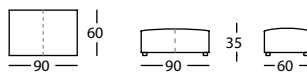

243.151.KG.6
POUF 90X60 WOODEN FEET