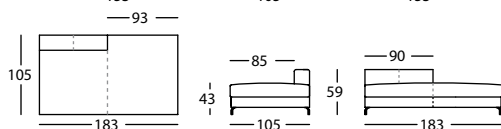

244.17.LU.7.D
RIGHT TERMINAL MODULE 183 METAL FEET

244.17.LU.7.I
LEFT TERMINAL MODULE 183 METAL FEET