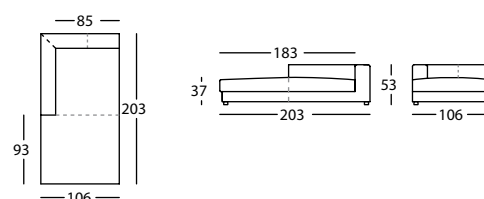

244.142.LT.6.D
CHAISE LONGUE 106X173 RIGHT ARM WOODEN FEET

244.142.LT.6.I
CHAISE LONGUE 106X173 LEFT ARM WOODEN FEET

244.142.LW.6.D
CHAISE LONGUE 106X203 RIGHT ARM WOODEN FEET

244.142.LW.6.I
CHAISE LONGUE 106X203 LEFT ARM WOODEN FEET