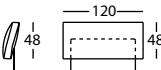

244.28.JE.M
BACK CUSHION 85X48

244.28.KE.M
BACK CUSHION 90X48

Ancho banda 10cm
Band width 10cm
Large de platabande 10cm

244.28.NE.M
BACK CUSHION 120X48

244.26.JE.M
CORNER UNIT BACK CUSHION 80X48

COLECCION SOFT + 7cm COLLECTION SOFT + 7cm COLLECTION SOFT + 7cm