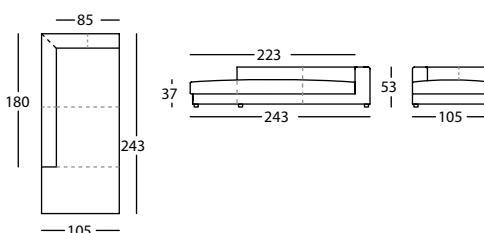

244.142.LU.6.D
CHAISE LONGUE 105X183 RIGHT ARM WOODEN FEET

244.142.LU.6.I
CHAISE LONGUE 105X183 LEFT ARM WOODEN FEET

244.142.LZ1.6.D
CHAISE LONGUE 105X243 RIGHT ARM WOODEN FEET

244.142.LZ1.6.I
CHAISE LONGUE 105X243 LEFT ARM WOODEN FEET