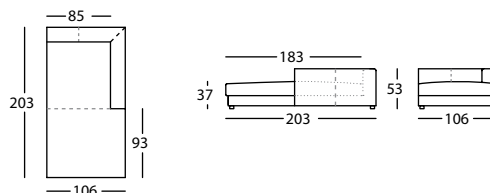

244.142.LW.6.D
CHAISE LONGUE 106X203 RIGHT ARM WOODEN FEET