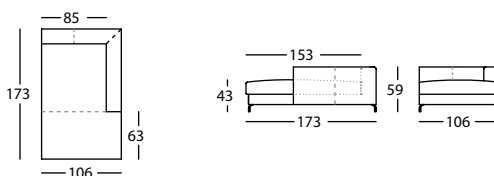

244.142.LT.7.D

CHAISE LONGUE 106X173 RIGHT ARM METAL FEET