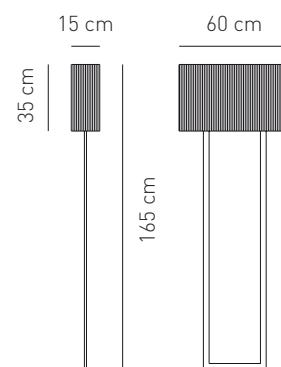

Attacco -Tipo di lampadina Base - Bulb type	Potenza assorbita Power consumption	Codice ILCOS ILCOS code	Direzione luce Light direction
E27 ALOGENA E27 HALOGEN	2 x max 70W	HSGSA	diretta, indiretta direct, indirect
E27 INCANDESCENTE E27 INCANDESCENT	2 x max 100W	IAA	diretta, indiretta direct, indirect
Alimentazione Voltage supply	~ 220 - 240 V		
Collegamento Connection	A spina Equipped with plug		
Classe di isolamento Appliance class	Classe II Class II		
Grado di protezione Protection degree	IP 20		
Modalità accensione Switch mode	Con dimmer With dimmer		
Struttura Structure	Finitura cromo o oro Chrome or gold finishing		
Diffusore Diffuser	Non previsto Not provided		
Tessuto esterno paralume Outer lampshade fabric	Fili setati poliestere 100% Glow wire 850 °C 100% polyester silken threads Glow wire 850 °C		
Finitura interna paralume Inner lampshade finishing	Rivestimento interno in tessuto bianco Glow wire 850 °C White stitched fabric interior Glow wire 850 °C		

Tipologia: LAMPADA DA TERRA

Typology: FLOOR LAMP

Certificazioni / Certifications:

16 kg
0.24 m³

EELc (Energy Efficiency Label compatibility UE874/2012) compatibilità classi energetiche / energy classes compatibility / compatibilité classes energetique / energieklassem Kompatibilität / compatibilidad clases energéticas / compatibilidade classes energéticas: