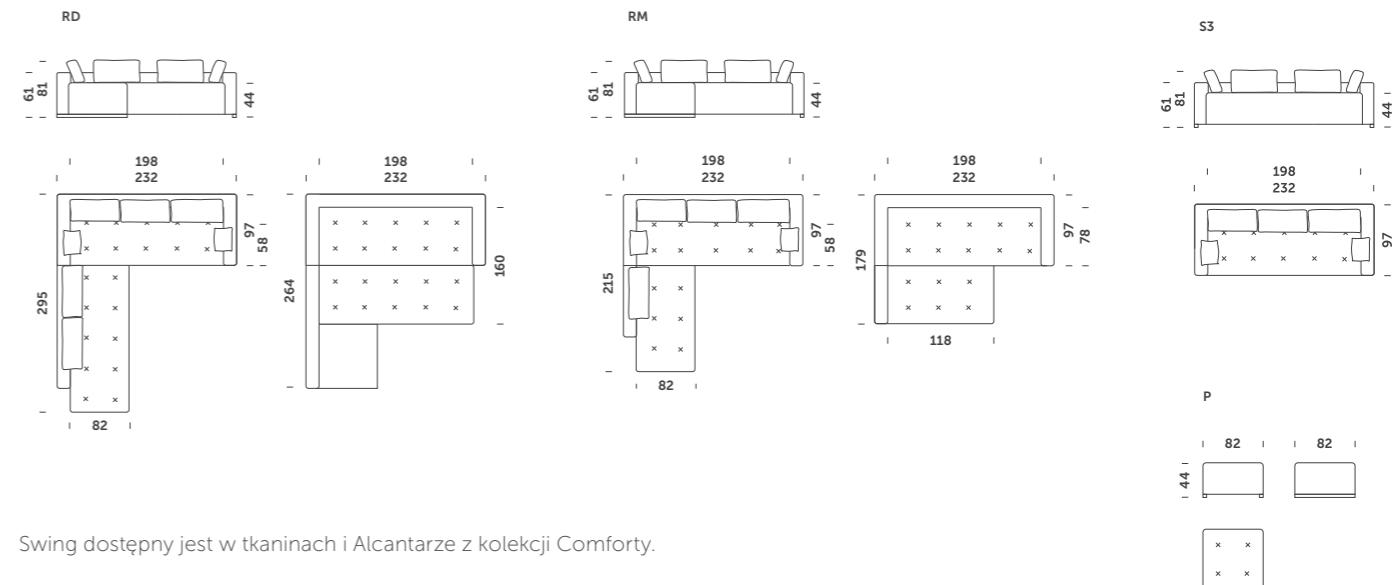

Swing dostępny jest w tkaninach i Alcantarze z kolekcji Comfory.