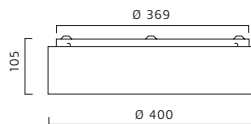

Stilren takarmatur för belysning i korridorer, trapphus, kontor, konferensrum och övriga allmänna utrymmen.

Utförande: Naturanodiserad aluminium och vitlackerad metall. Bländskydd av matt akryl.

Montage: Dikt tak.

Anslutning: Snabbkopplingsplint 3x4mm².

Design: Per Sundstedt.

W	D/MM	KG	ART
1x18W/Gx24q-2	180	2,2	7415-1-38
1x40W/2G13	400	3,4	7408-3-38
1x40W/2G13	400	3,4	7408-3-38HFF
1x55W/2G13	400	3,4	7409-3-38
1x55W/2G13	400	3,4	7409-3-38HFF
4x40W/E14	400	3,1	7414-3-38

HFF = Dimmbart driftdon. Förändras via SwitcDIM alt. DSI.

HFF = Dimmable ballast. Tridonic ECO, dimmable with SwitchDIM.

Finish: Anodized aluminium and white painted steel. Diffuser in matt acrylic.

Installation: Ceiling-installation.

Connection: Snap-in terminal block 3x4mm².

Design: Per Sundstedt.