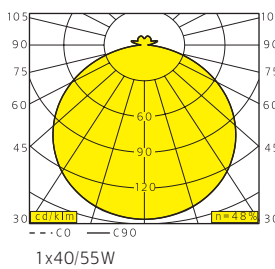

Stilren takarmatur för belysning i korridorer, trapphus, kontor, konferensrum och övriga allmänna utrymmen.

Utförande: Naturanodiserad aluminium och vitlackerad metall. Bländskydd av matt akryl.

Montage: Dikt tak.

Anslutning: Snabbkopplingsplint 3x4mm².

Design: Per Sundstedt.

W	D/MM	KG	ART
1x18W/Gx24q-2	180	2,2	7415-1-38
1x40W/2G13	400	3,4	7408-3-38
1x40W/2G13	400	3,4	7408-3-38HFF
1x55W/2G13	400	3,4	7409-3-38
1x55W/2G13	400	3,4	7409-3-38HFF
4x40W/E14	400	3,1	7414-3-38

HFF = Dimmbart driftdon. Förändras via SwitcDIM alt. DSI.

HFF = Dimmable ballast. Tridonic ECO, dimmable with SwitchDIM.

Finish: Anodized aluminium and white painted steel. Diffuser in matt acrylic.

Installation: Ceiling-installation.

Connection: Snap-in terminal block 3x4mm².

Design: Per Sundstedt.