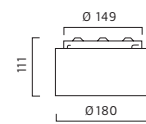

Stilren takarmatur för belysning i korridorer, trapphus, kontor, konferensrum och övriga allmänna utrymmen.

Utförande: Naturanodiserad aluminium och vitlackerad metall. Bländskydd av matt akryl.

Montage: Dikt tak.

Anslutning: Snabbkopplingsplint 3x4mm².

Design: Per Sundstedt.

W	D/MM	KG	ART
1x18W/Gx24q-2	180	2,2	7415-1-38
1x40W/2G13	400	3,4	7408-3-38
1x40W/2G13	400	3,4	7408-3-38HFF
1x55W/2G13	400	3,4	7409-3-38
1x55W/2G13	400	3,4	7409-3-38HFF
4x40W/E14	400	3,1	7414-3-38

HFF = Dimmbart driftdon. Förändras via SwitcDIM alt. DSI.

HFF = Dimmable ballast. Tridonic ECO, dimmable with SwitchDIM.

Finish: Anodized aluminium and white painted steel. Diffuser in matt acrylic.

Installation: Ceiling-installation.

Connection: Snap-in terminal block 3x4mm².

Design: Per Sundstedt.