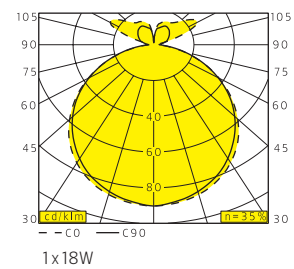

Stilren takarmatur för belysning i korridorer, trapphus, kontor, konferensrum och övriga allmänna utrymmen.

Utförande: Naturanodiserad aluminium och vitlackerad metall. Bländskydd av matt akryl.

Montage: Dikt tak.

Anslutning: Snabbkopplingsplint 3x4mm².

Design: Per Sundstedt.

W	D/MM	KG	ART
1x18W/Gx24q-2	180	2,2	7415-1-38
1x40W/2G13	400	3,4	7408-3-38
1x40W/2G13	400	3,4	7408-3-38HFF
1x55W/2G13	400	3,4	7409-3-38
1x55W/2G13	400	3,4	7409-3-38HFF
4x40W/E14	400	3,1	7414-3-38

HFF = Dimmbart driftdon. Förändras via SwitcDIM alt. DSI.

HFF = Dimmable ballast. Tridonic ECO, dimmable with SwitchDIM.

Finish: Anodized aluminium and white painted steel. Diffuser in matt acrylic.

Installation: Ceiling-installation.

Connection: Snap-in terminal block 3x4mm².

Design: Per Sundstedt.