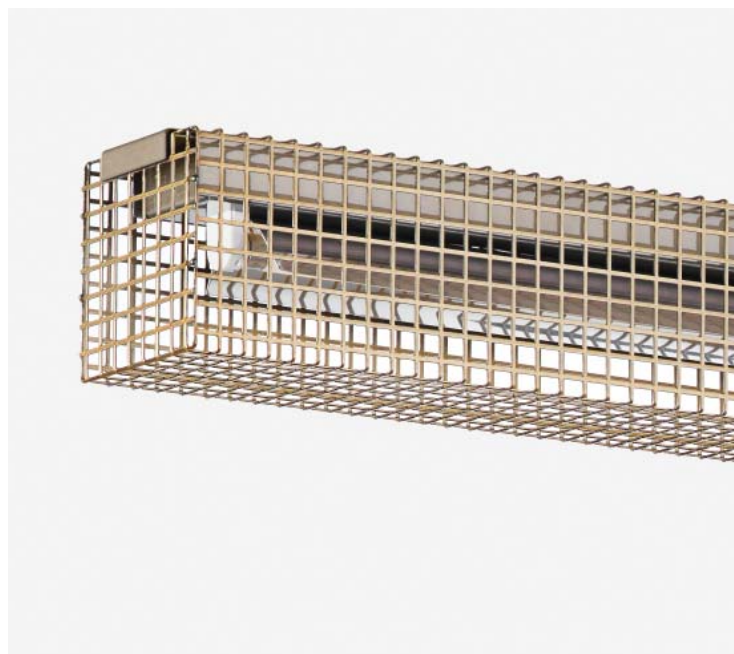

Utförande: Perforerad metall med kvadratiska hål alt. sträckmetall.
Lackerad gul Ral 1018, klarlackerad metall alt. transparent guldlack. Grid har ett rått uttryck och man kan se svetsfogar mm genom den transparenta lacken. Reflektor finns som tillbehör. T5 Eco.

Montage: Dikt tak.

Anslutning: Snabbkopplingsplint 5x4mm².

Design: Front 2012.

W	FÄRG/FINISH	ART.
FYRKANTSHÅL/SQUARE HOLES		
T5 Eco 25/28/50/54W	Gull/Yellow	8136-1-14
T5 Eco 25/28/50/54W	Gull/Yellow	8136-1-14HFF
T5 Eco 25/28/50/54W	Metall/Metal	8136-1-76
T5 Eco 25/28/50/54W	Metall/Metal	8136-1-76HFF
T5 Eco 25/28/50/54W	Guld/Gold	8136-1-77
T5 Eco 25/28/50/54W	Guld/Gold	8136-1-77HFF
STRÄCKMETALL/EXPANDED METAL		
T5 Eco 25/28/50/54W	Gull/Yellow	8137-1-14
T5 Eco 25/28/50/54W	Gull/Yellow	8137-1-14HFF
T5 Eco 25/28/50/54W	Metall/Metal	8137-1-76
T5 Eco 25/28/50/54W	Metall/Metal	8137-1-76HFF
T5 Eco 25/28/50/54W	Guld/Gold	8137-1-77
T5 Eco 25/28/50/54W	Guld/Gold	8137-1-77HFF
HFF = Dimmbar - DALI, DSI, SwitchDim. HFF = Dimmable with DALI, DSI, SwitchDim		
TILLBEHÖR/ACCESSORY		
Reflektor/ Reflector		98130-1-82

Finish: Perforated metal with square holes or expanded metal. Yellow Ral 1018 or clear painted metal or transparent gold varnish. Grid has a raw finish and one can see weldings through the transparent varnish. Reflector available as accessory. T5 Eco

Installation: Ceiling.

Connection: Terminal block 5x4mm².

Design: Front 2012.

PENDLAR/PENDANTS 60-61